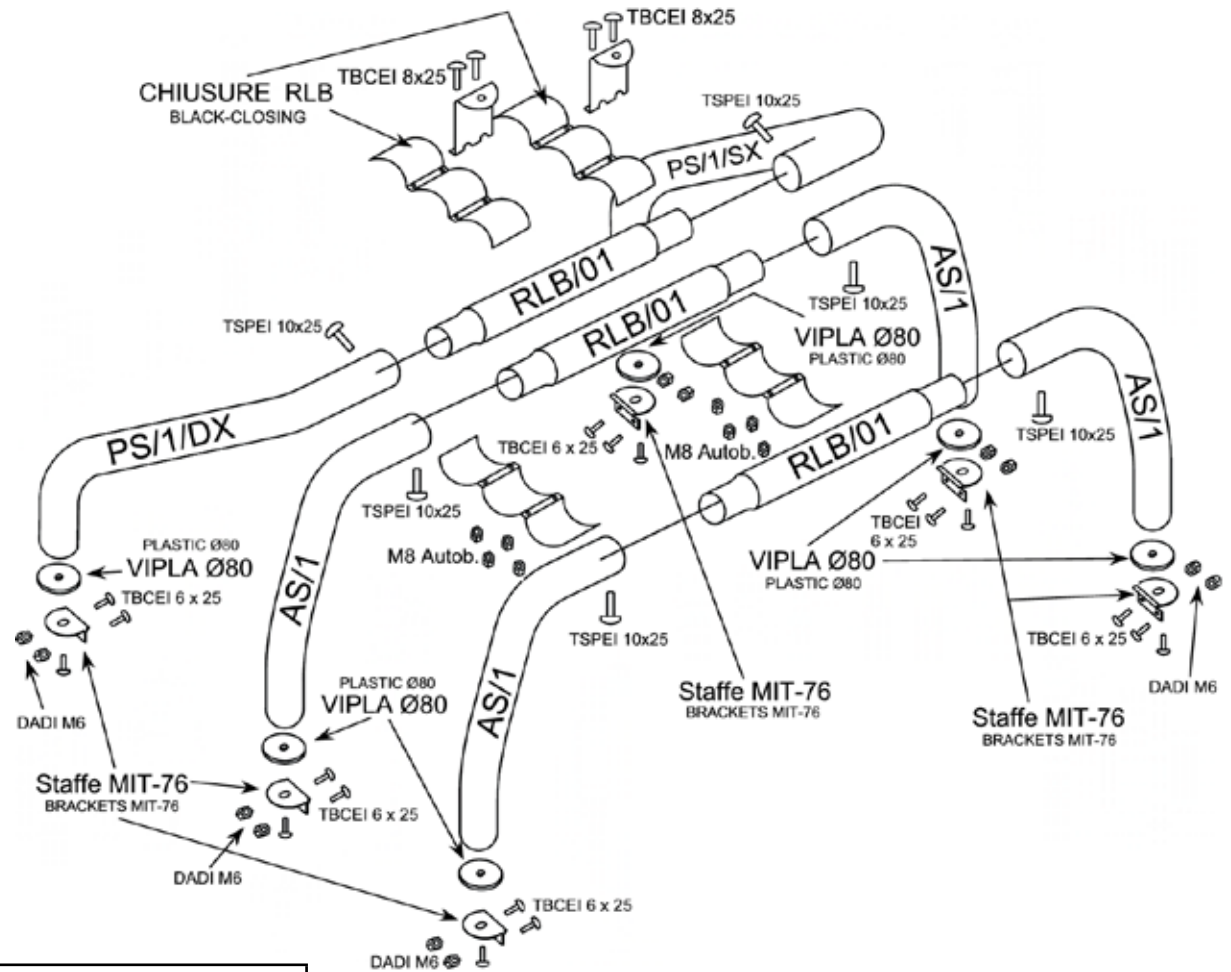

 **MISUTONIDA**  
  *italian style* **4x4**  
*accessories*

**NISSAN PICK-UP NAVARA**  
**05**

Item Code

**Codice Articolo**

*Référence Article*

**: RLSS/3167/IX**

**GB**

STAINLESS STEEL ROLL BAR  
ON TONNEAU 3 PIPES

**ITA**

ROLL BAR SPONDE IN  
ACCIAIO INOX 3 TUBI

**FR**

ROLL BAR SUR LE BORD DE LA  
BENNE EN ACCIER INOX 3 TUBES

# NISSAN PICK UP NAVARA 05

Part List  
 Lista della bulloneria  
 Liste des pièces

<b>A</b>	<b>TSPEI 10X25</b> x 6	<b>H</b>	<b>Ø 6</b> x 12
<b>B</b>	<b>VIPLA Ø80</b> Plastic Plastica Plastique x 6	<b>I</b>	<b>M6</b> x 12
<b>C</b>	<b>RLB Closings</b> Chiusure RLB Closures RLB x 2	<b>L</b>	<b>Ø 6</b> Plastic Plastica Plastique x 12
<b>D</b>	<b>TBCEI 8X25</b> x 8		
<b>E</b>	<b>M8</b> x 8		
<b>F</b>	<b>MIT bracket</b> Staffe MIT Etriers MIT x 6		
<b>G</b>	<b>TBCEI 6X25</b> x 6		