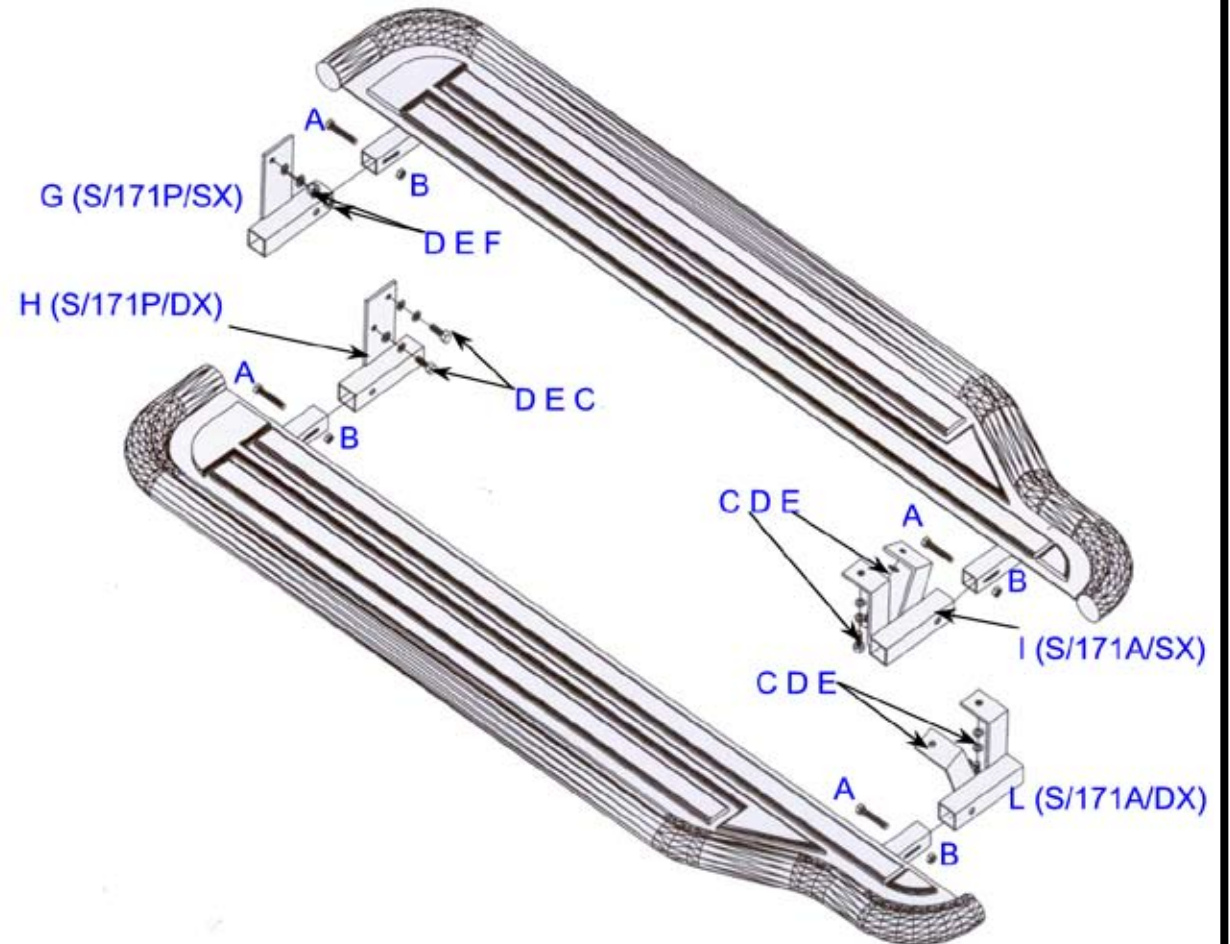

ITA

PEDANA IN ACCIAIO INOX

FR

MARCHEPIED EN ACCIER INOX

TOYOTA HI LUX 2006

Part List Lista della bulloneria Liste des pièces			
A	 TE 10x50 Black - Nero - Noir x 4	F	 M8 x 2
B	 M10 Black autoblocking - Autobloccante nero Autobloquant noir x 4	G	 S/171P/SX x 1
C	 TE 8x20 x 6	H	 S/171P/DX x 1
D	 Ø 8 x 8	I	 S/171A/SX x 1
E	 Ø 8 x 8	L	 S/171A/DX x 1