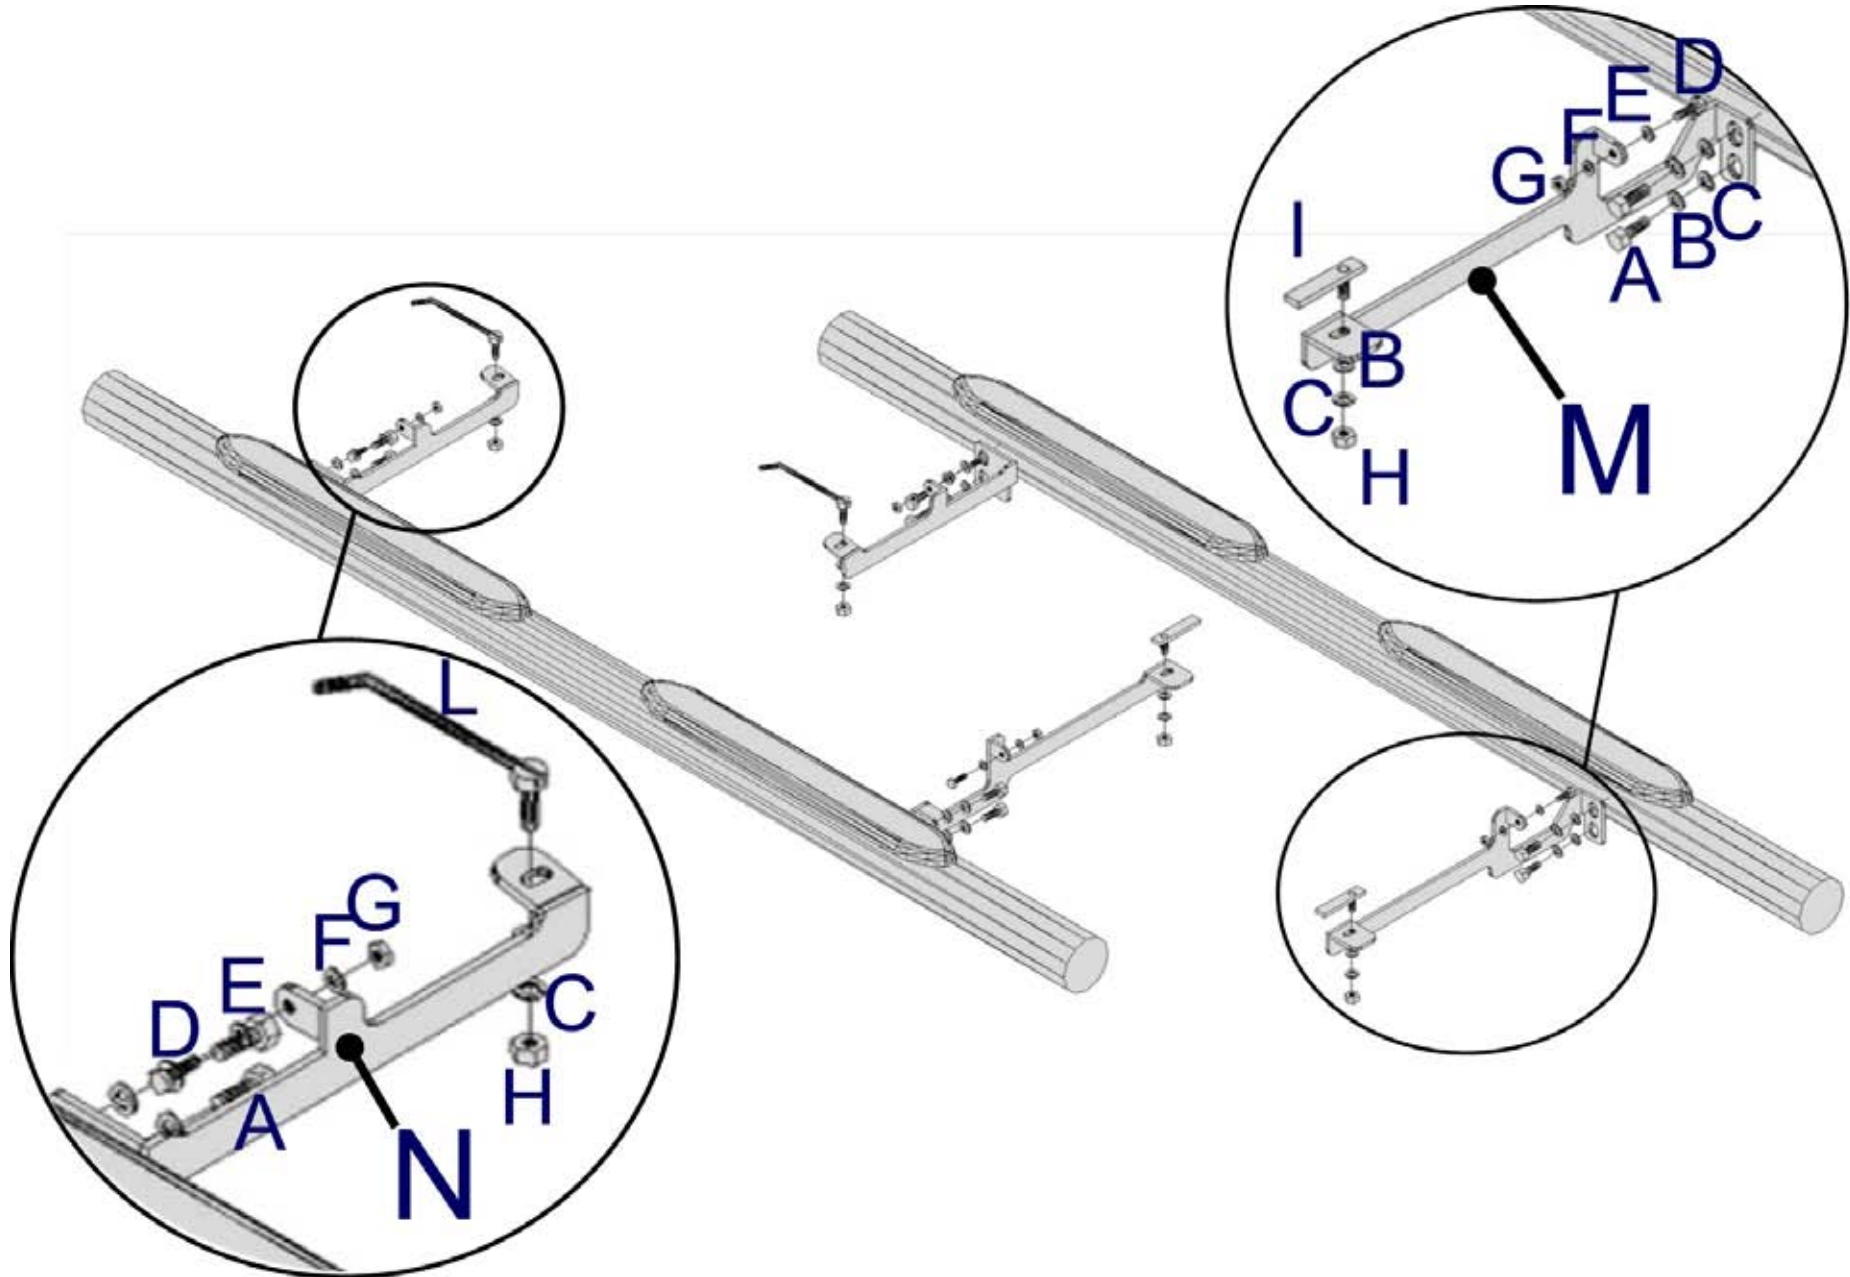

JEEP RENAGADE 2014