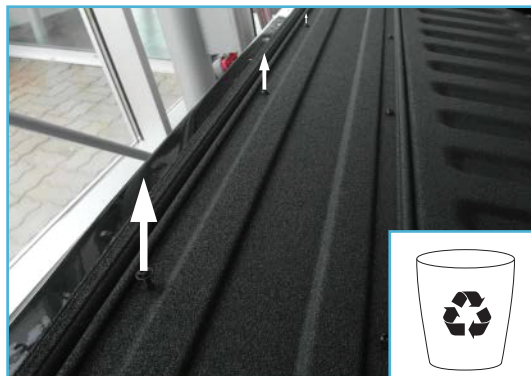

Pilt 2 / Pic. 2 / Рис. 2 / Bild 2