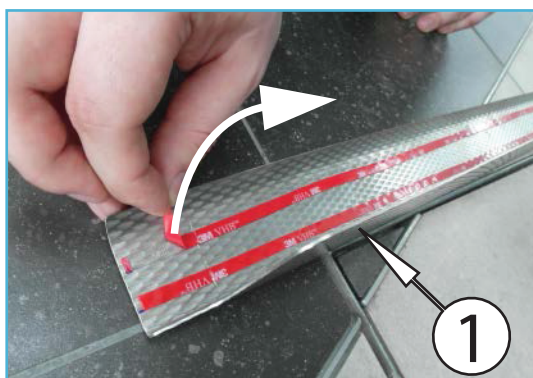

Pilt 5 / Pic. 5 / Рис. 5 / Bild 5