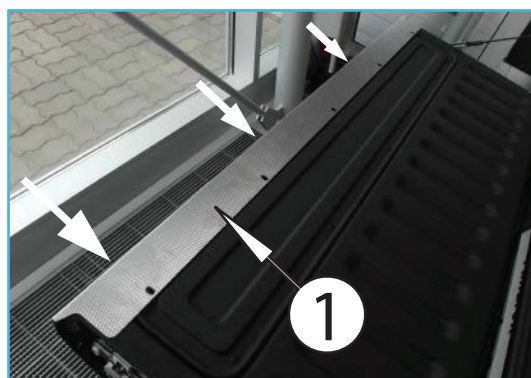

Pilt 6 / Pic. 6 / Рис. 6 / Bild 6