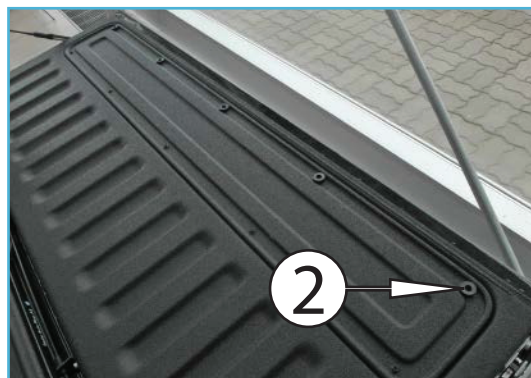

Pilt 4 / Pic. 4 / Рис. 4 / Bild 4