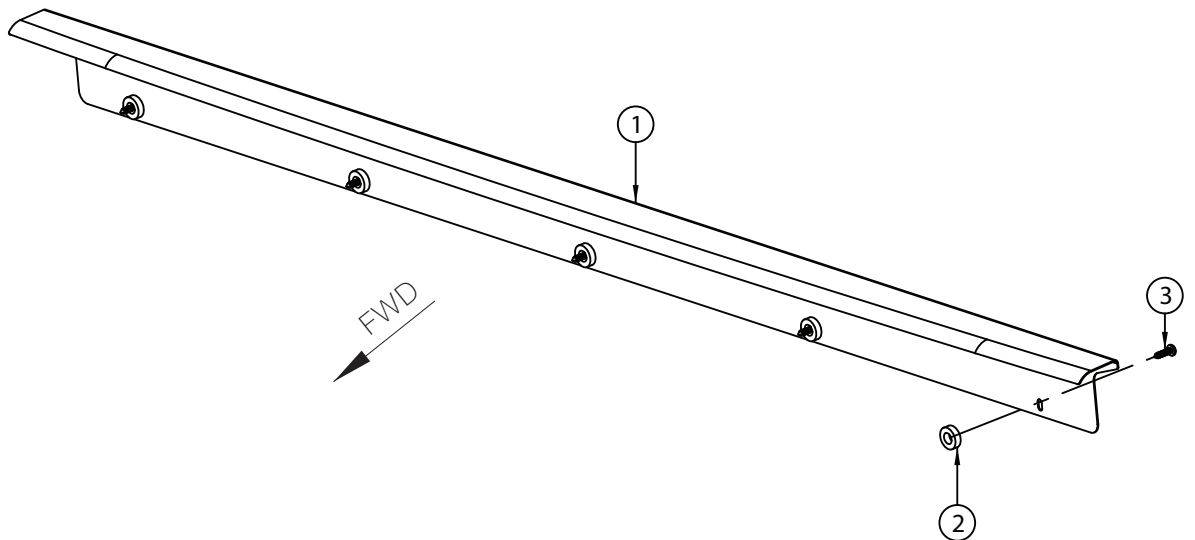

Montaažiskeem / Mounting Instructions / Монтажная схема / Montageanleitung

VW Amarok

Art. 840740

Kasti serva-
kaitse DC

Protector, edge
of cargo bed DC

Защита краю грузовой
платформы DC

Schutz, zur Kante der
Ladenfläche DC

1. Kaitseplekk / protective plate / защитный лист / Schutz 1
2. Puks / bushing / втулка / Buchse 5
3. Kruvi / screw / винт / Schraube 4,8x19 mm 5

Vajalikud tööriistad / Required Tools / Необходимые инструменты / Benötigte Werkzeuge