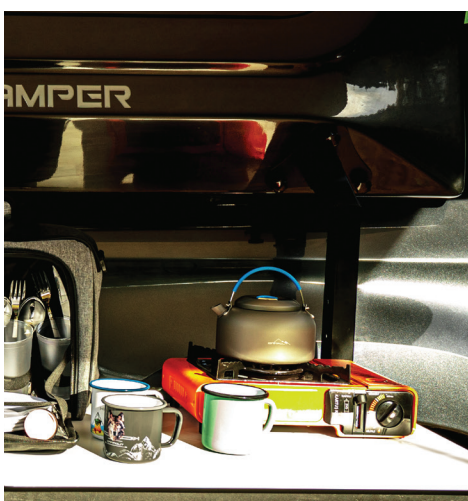

# CARACTÉRISTIQUES STANDARDS

Éclairage intérieur LED

Câble d'entrée Defa miniprise 220 V

Réservoir d'eau de conception spécifique en polyéthylène de 80 litres avec jauge

Ensemble de cuisine d'extérieur et appareils de cuisson