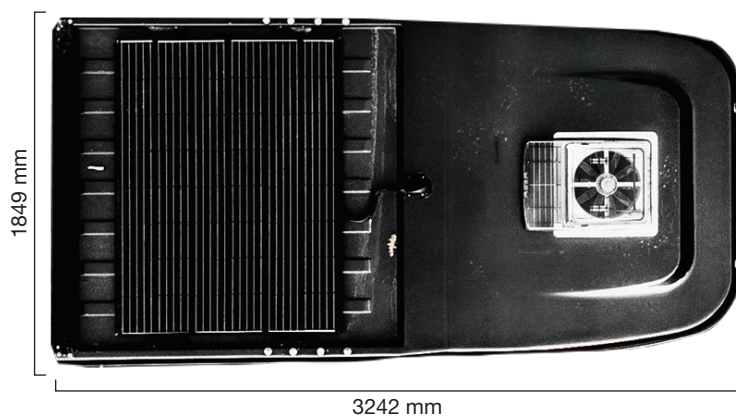

DIMENSIONS INTÉRIEURES ET EXTÉRIEURES DE LA CABINE

Haut