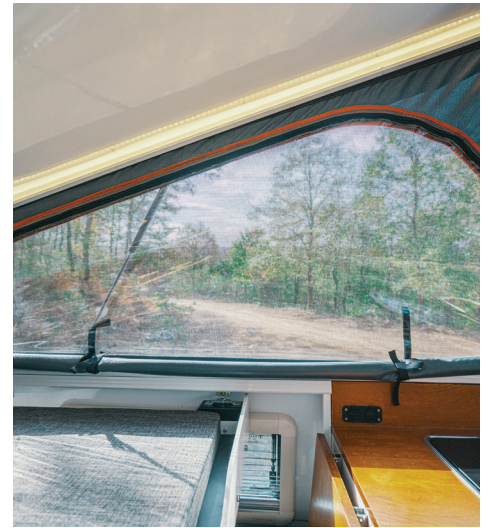

Toile de toit relevable avec trois fenêtres, moustiquaires et auvent arrière

Feux de stop et de position à LED

Échelle de conception spécifique

Revêtement intérieur en fibre de verre

Espace de rangement sur les côtés, au plafond et sous les banquettes